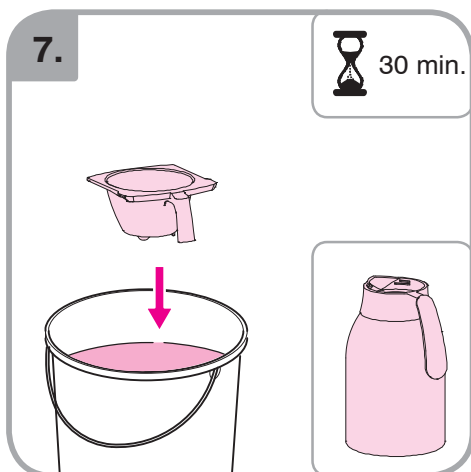

700.403.347