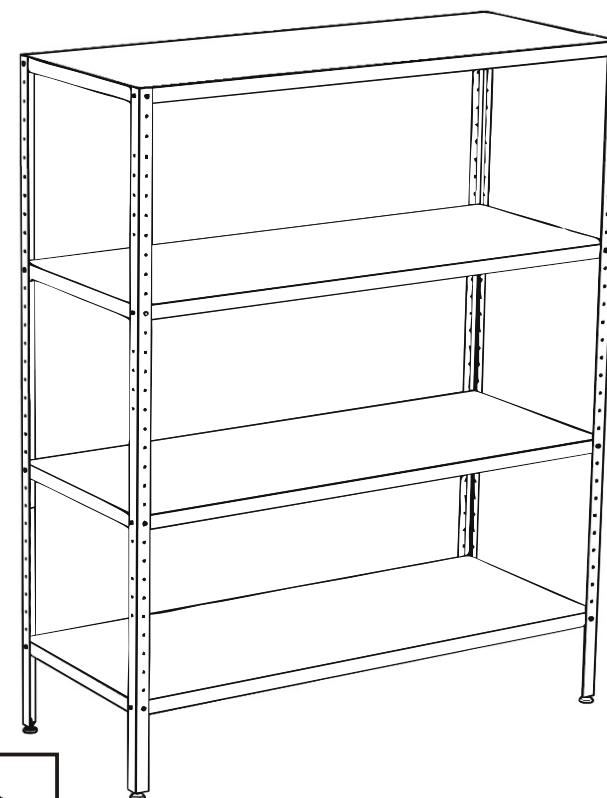

Артикул: **СК**
СКП

ООО
“ККО”

СТЕЛЛАЖ СПЛОШНОЙ (СТЕЛЛАЖ ПЕРФОРИРОВАННЫЙ)

КОВОР, Россия, Московская область,
г. Люберцы, ул. Кирова, д.20-А
тел/факс: (495) 374-76-17
www.kobor.pф
info@kobor.ru