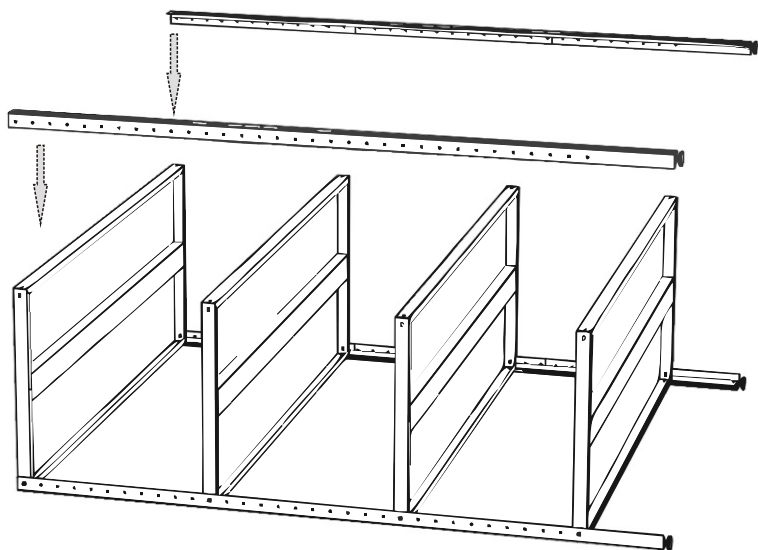

2

Присоединить оставшиеся ножки