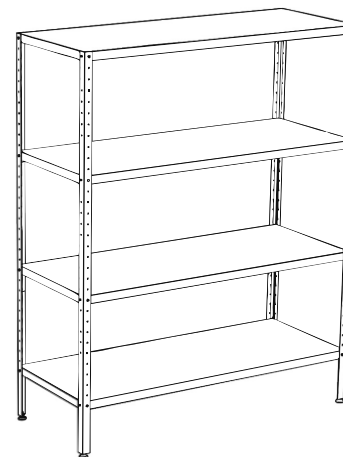

Принято ОТК

м. п.