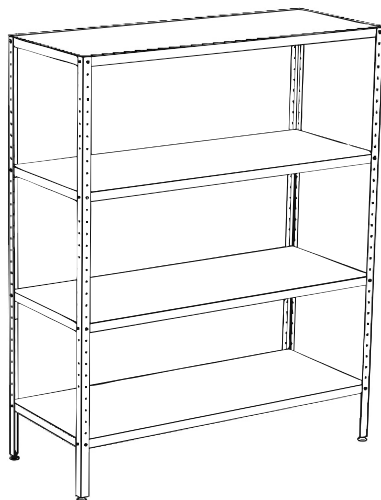

3

Затянуть все болтовые соединения

На этом сборка стеллажа сплошного (перфорированного) окончена.